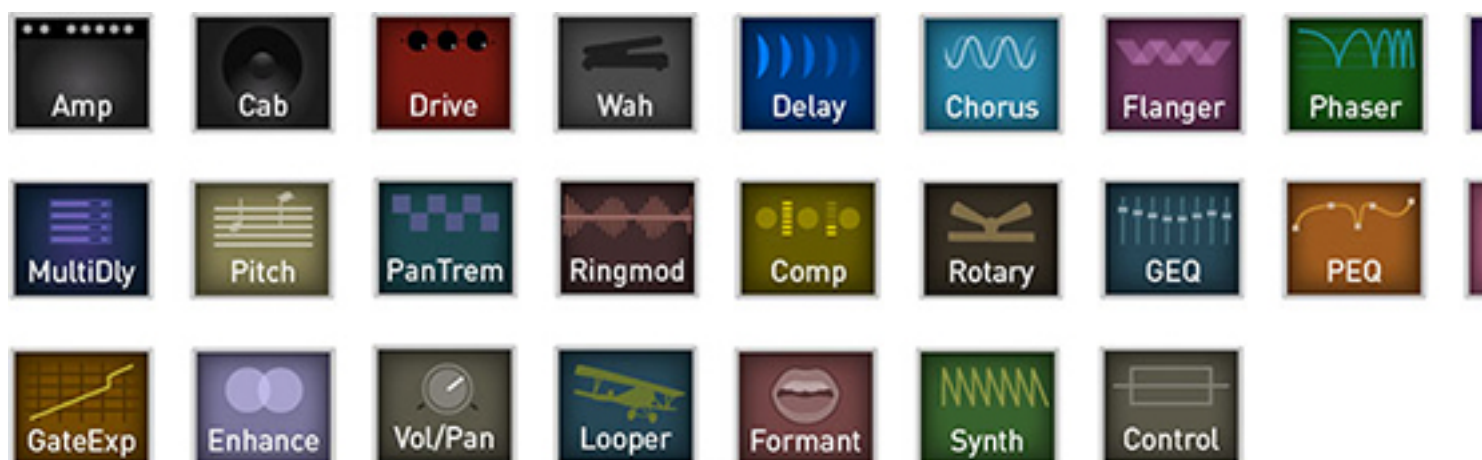

Задняя панель включает в себя инструментальный вход на основе зарекомендовавшей

себя технологии “Secret Sauce”, XLR стерео выходы, ¼” Humbuster™ и SPDIF out, плюс полностью стерео петля эффектов, каждый из входов которой может перенаправлен в качестве дополнительного входа или выхода. Это позволяет AX8 выводить “cab sim” сигнал в пульта и параллельно с этим на усилитель мощности и гитарный кабинет на сцене. Завершают коммутацию USB, MIDI IN и MIDI OUT. Тем не менее, конек AX8 является аудиотракт высочайшего качества с ультранизким уровнем шума и чистейшим звуком.

- Все модели усилителей из Axe-Fx II
- Сотня Speaker Cab Sims
- 29+ моделей Drive Pedal
- Куча Delays
- 19 типов Reverb
- Полностью настраиваемая Wah
- Настраиваемая Whammy
- Fixed и Intelligent Harmony
- Shimmer, Crystals, и т.д.
- Phaser & Uni-Vibe/Flanger
- Chorus/Panner/Tremolo/Rotary Speaker
- 7 мощных типов Filter
- Graphic & Parametric EQs
- 4 типов Compressor
- Limiter/Gate/Front-end Noise Gate
- Mono Guitar Synth
- Встроенный Looper
- Новое "true" Tape Echo
- И многое другое...

Эффекты в AX8 предлагаются с "XY" свитчингом, который позволяет каждому эффекту присваивать разные настройки из одного блока. Например, вы можете назначить на AMP блок два отдельных канала "Deluxe Tweed" и "Plexi 50W" или переключаться между "spring" и "hall" реверберацией в соответствующем блоке.

Фантастически гибкая система "Modifier" позволяет легко вносить изменения в звук в режиме реального времени. Вы можете подключить четыре внешних свитча или педалей экспрессий (например, Fractal EV-1) для контроля Wah, Whammy, Volume или практически все, чего угодно. Или вы можете использовать MIDI или встроенные контроллеры для изменения звука.