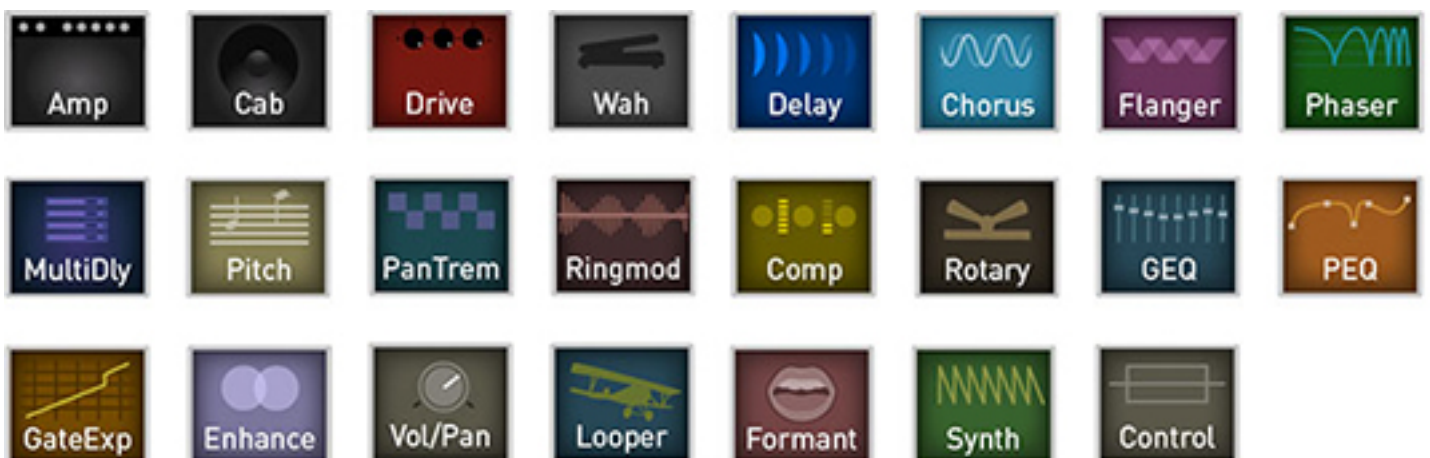

Quantum Amp моделирование + спикерная симуляция Ultra-Res™

AX8 включает в себя более 222 моделей Quantum Amp, которые построены на той же технологии моделирования, что и во флагманском AXE-Fx II. На сегодняшний день моделирование Fractal Audio - это стандарт индустрии, относительно которого оцениваются все остальные. Это подтверждено величайшими музыкантами всего мира. Только Fractal Audio предлагает спикерную симуляцию Ultra-Res™ для повышенной импульсной производительности без невыносимой задержки. AX8 также совместим со всей библиотекой Cab-Packs.

Восхитительные Эффекты

Продукция Fractal Audio знаменита качеством эффектов ровно так же, как и качеством моделирования усилителей. За идеологией “без компромиссов” стоит длинный список серьезных разработчиков. Эффекты в AX8 используют ту же базовую технологию и алгоритмы, которые применяются в AXE-FX II. В приборе собрано действительно впечатляющее количество эффектов, которые в дополнение ко всему остальному делают его максимально самодостаточным, полноценным и невероятно удобным прибором.